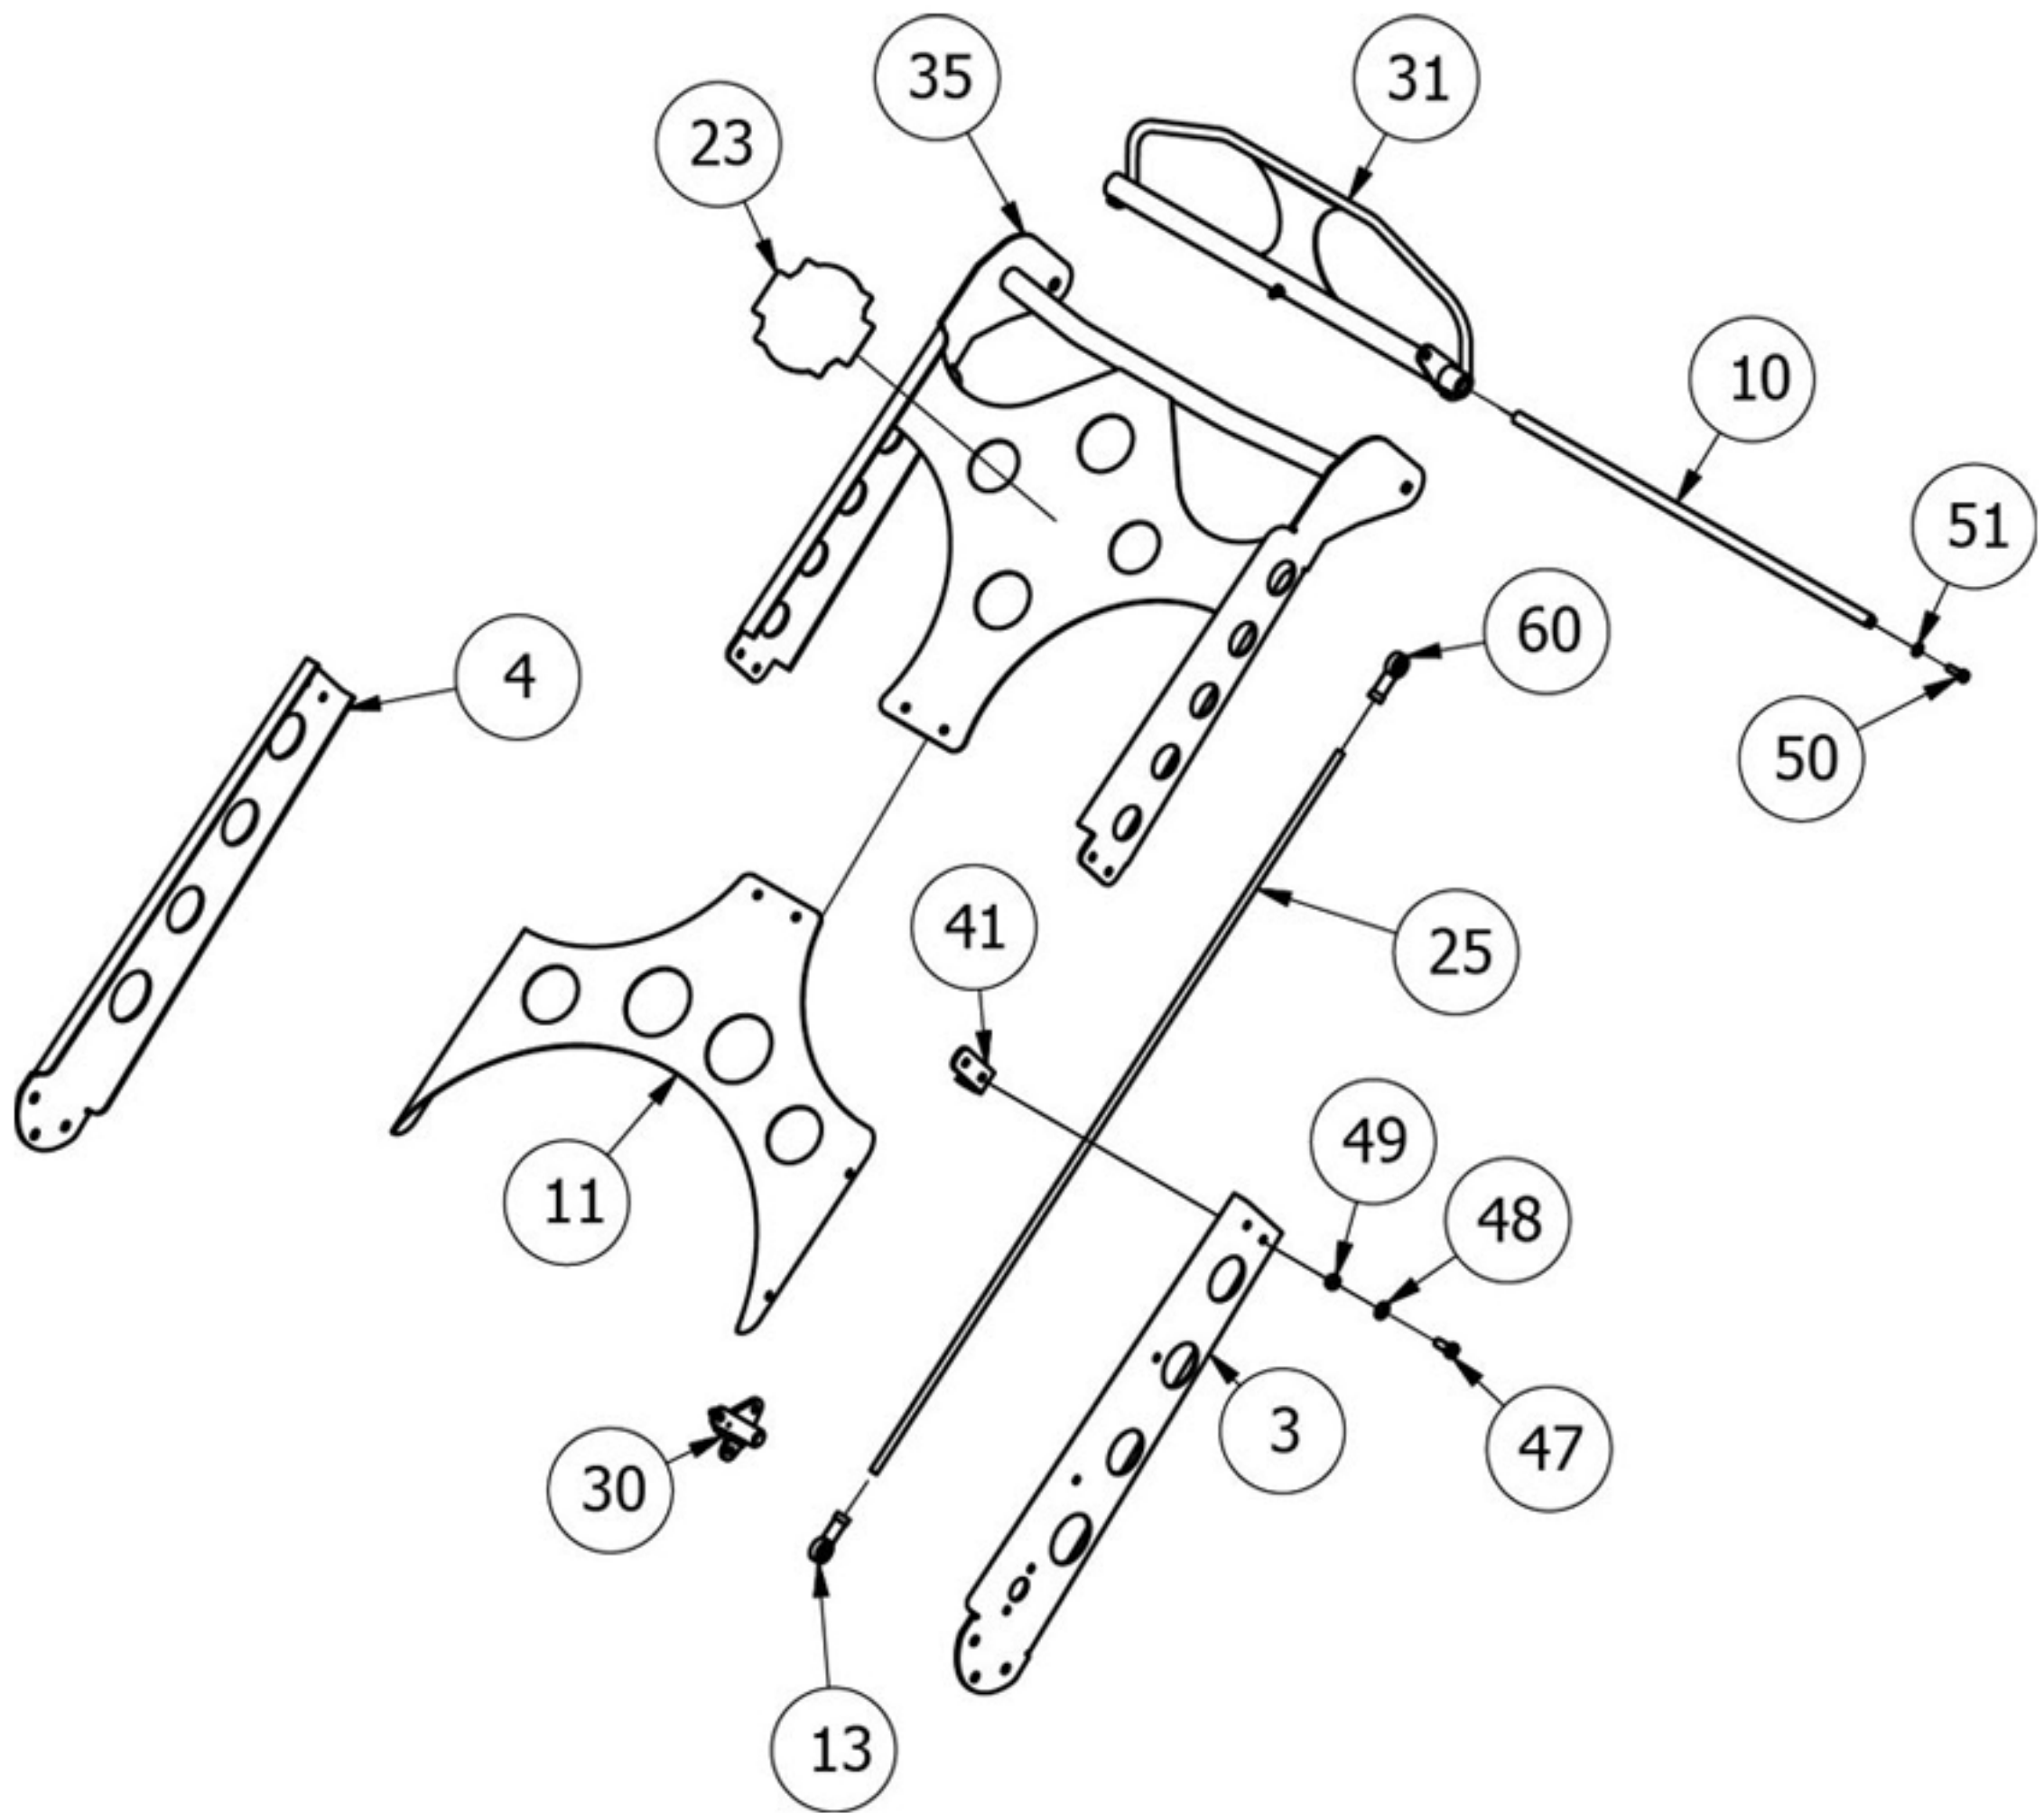

PR-6RS-Handle Assembly

ITEM	QTY	PART NUMBER	DESCRIPTION
3	1	600-003-001-0	HANDLE BOTTOM LEFT
4	1	600-004-001-0	HANDLE BOTTOM RIGHT
10	1	178-001-001-0	SHAFT BAIL
11	1	600-002-001-0	HANDLE BRACE
13	1	999-115-000-0	TIE ROD BEARING 8MM R.H
23	1	800-113-222-0	FRADAN LOGO DECAL (BLACK)
25	1	300-003-001-0	TIE ROD 36"
30	1	300-001-001-0	CONTROL LINKAGE
31	1	178-000-001-0	BAIL
35	1	600-001-001-0	HANDLE TOP
41	1	600-005-001-0	CLAMP TIE ROD
47	10	900-272-000	5/16-18x0.75 BOLT
48	10	900-116-111	5/16 WASHER
49	10	900-113-222	5/16-18 ESNER LOCKING NUT
50	2	900-428-000	6mm X 19mm BOLT
51	2	900-212-000	6mm WASHER
60	1	900-114-000-0	TIE ROD BEARING 8mm L.H